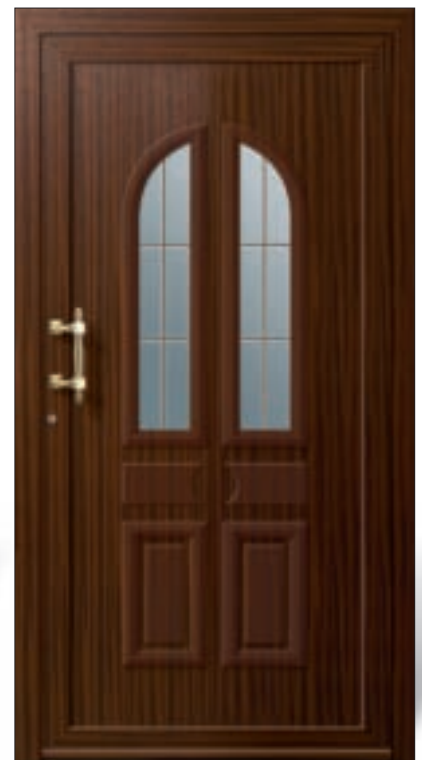

PVC - Orchidee - PP V030 08011
ALU - Orchidee - PP V030 08011
feuilleté / croisillons dorés type A / chinchilla blanc
panneau mahagoni 2065 021
moulures deux faces
poignée 83 340 000