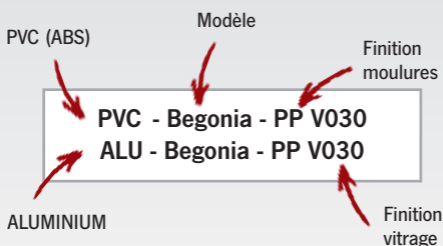

U T I L E !

Cette page est à rabat!

Vous pouvez ainsi visualiser les informations importantes tout en feuilletant les pages du catalogue.

PVC (ABS)

- > ABS thermoformé
- > Pose en feuillure uniquement
- > 28 ou 32 mm
- > Moulures remplies de mousse de polyuréthane
- > Panneaux et cassettes avec renfort en médium
- > Vitrages avec isolation thermique et verre feuilleté 6mm
- > Coloris réalisables:
  - blanc approx. RAL 9016
  - 5 tons bois veinés
  - 7 couleurs veinées

ALUMINIUM

- > Panneau en aluminium
- > 28 ou 36 mm
- > Pose en feuillure et applique 1 ou 2 faces
- > Panneaux sans cassettes
- > Panneau plein :
  - face intérieure sans moulures
- > Vitrage avec isolation thermique et verre feuilleté 6 mm
- > Blanc: RAL 9016 et RAL 9010
- > Couleur RAL voir sélection standard.
  - Teintes structurées sur demande
- > Films ton bois et couleurs renolit, sauf sur panneaux rainurés, sans moulures ni cadres, ou posés en applique

! Veuillez tenir compte des renseignements techniques page 58 - 63

Notice explicative

Déscriptif de la nomenclature utilisée

Définitions des différentes finitions moulures:

- KA = ext. sans moulures, int. cadres alunox
- AA = cadres alunox deux faces
- PP = Moulures alu deux faces
- KK = ext. et int. sans moulures