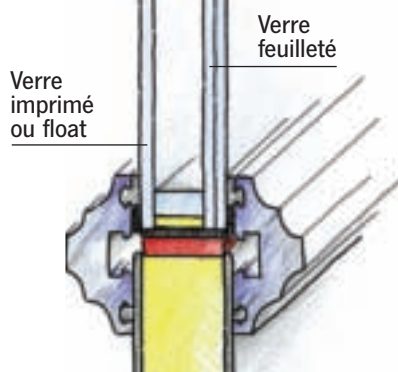

Verres imprimés et ...

Verre imprimé

Verre imprimé standard
chinchilla blanc

Verres imprimés en option

delta blanc
delta blanc mat
float blanc
gothic blanc
listral 200
silvit blanc
mastercarré blanc

Parties fixes en verre

Les parties fixes en verre sont réalisables pour tous les modèles de panneaux présentant un vitrage décoratif.

Croissillons incorporés dans l'espace de l'air

intérieur extérieur

Aluminium:
> double vitrage

Croissillon aluminium incorporé

Aluminium:
> double vitrage
> croissillons incorporés

Applications inox incorporées

Partie fixe vitrée
> vitrage isolant triple
> applications inox incorporées