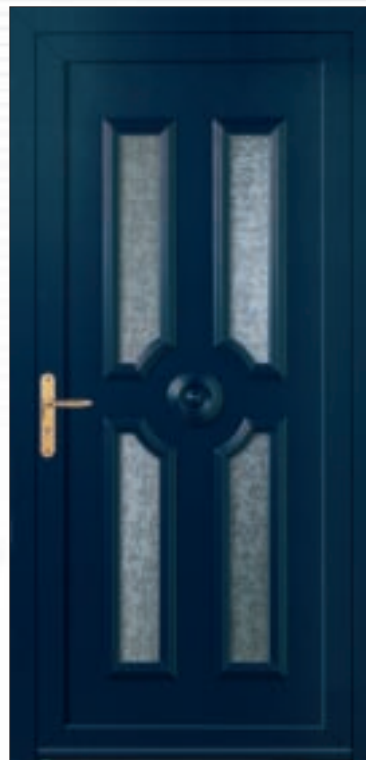

PVC - Camelia - PP V072 08003
ALU - Camelia - PP V072 08003
feuilleté / delta mat blanc
panneau bleu acier 5150 05
moulures deux faces