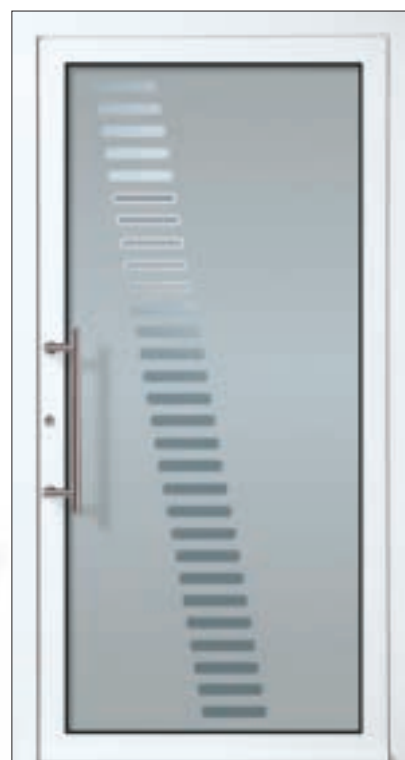

Glaïeul 02963
feuilleté / float sablé avec motif clair et applications
inox deux faces dans l'espace d'air / float
poignée 03 080 010

Uniquement livable comme présenté !