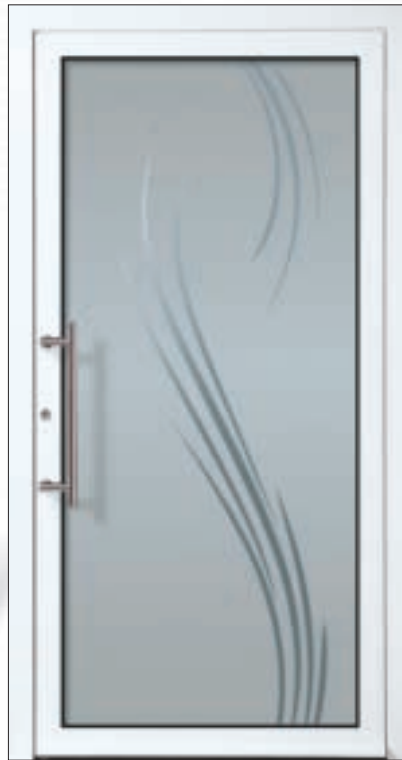

Fougère 02954
feuilleté / float sablé avec motif clair / float
poignée 03 080 010

Uniquement livable comme présenté !