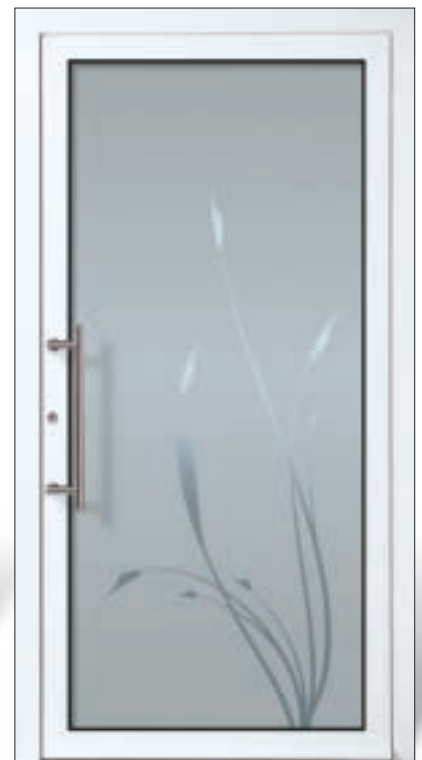

Vigne 02952
feuilleté / float sablé avec motif clair / float
poignée 03 080 010

Uniquement livable comme présenté !

Roseau 02951
feuilleté / float sablé avec motif clair / float
poignée 03 080 010

Uniquement livable comme présenté !