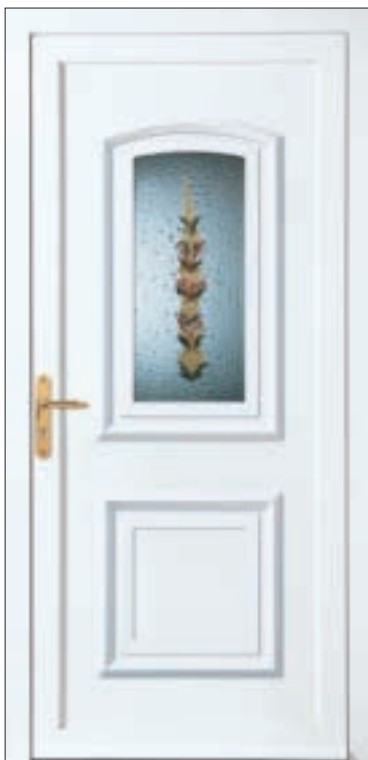

PVC - Begonia - PP V060 08002
ALU - Begonia - PP V060 08002
feuilleté / décor floral dans feuilleté à résine
panneau blanc
moulures deux faces