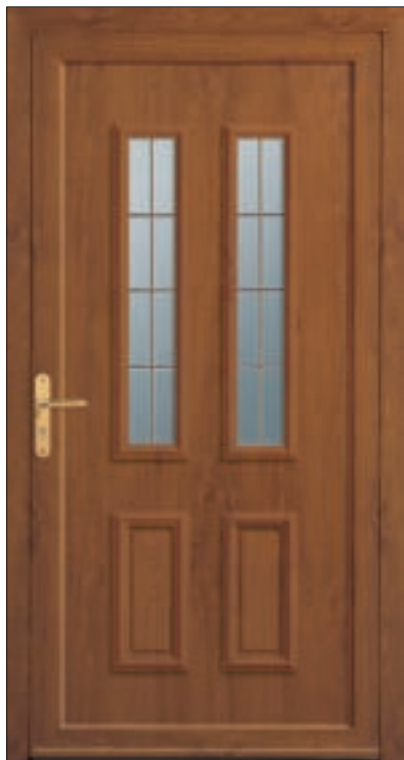

PVC - Hortensia - PP V030 08005
ALU - Hortensia - PP V030 08005
feuilleté / croisillons dorés type A / chinchilla blanc
panneau chêne foncé 2052 089
moulures deux faces