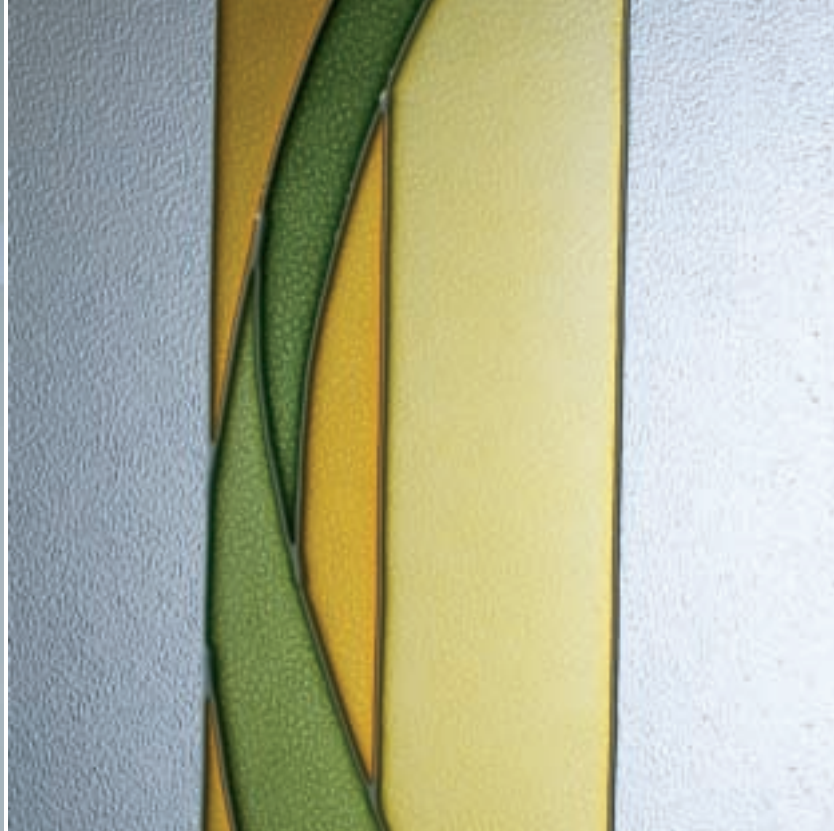

PVC - Ibiscus - PP V012 08070
ALU - Ibiscus - PP V012 08070
feuilleté / décor peint sur listral 200
panneau blanc
moulures deux faces