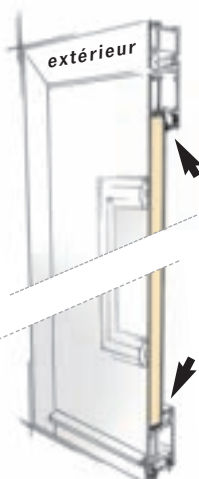

Panneau posé en applique une face

La tôle extérieure est posée en applique sur le cadre ouvrant. L'aspect intérieur est identique à celui d'un panneau posé en feuillure.