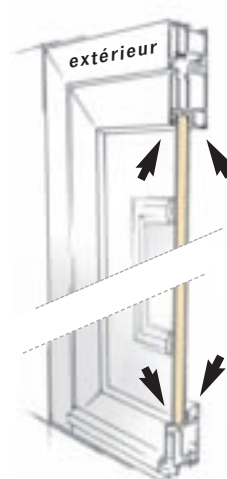

Panneau posé en feuillure

Le panneau est posé en feuillure dans l'ouvrant, les joints d'étanchéité et les parcloses sont visibles. Épaisseur de panneau: 28 ou 36 mm