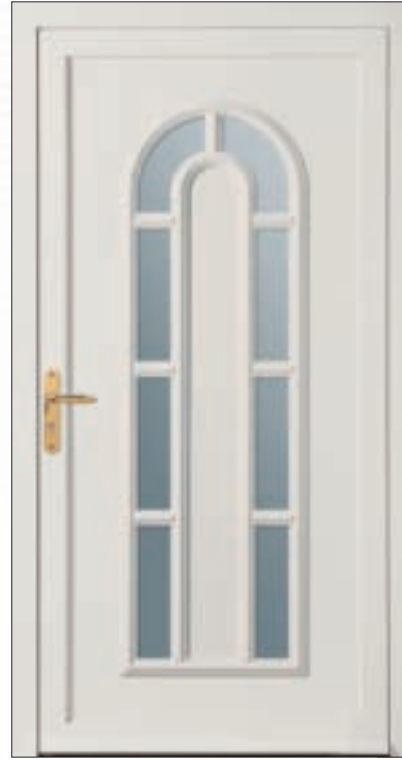

PVC - Mimosa - PP V070 08009

ALU - Mimosa - PP V070 08009

panneau blanc crème 1379 05
feuilleté / chinchilla blanc
moulores deux faces